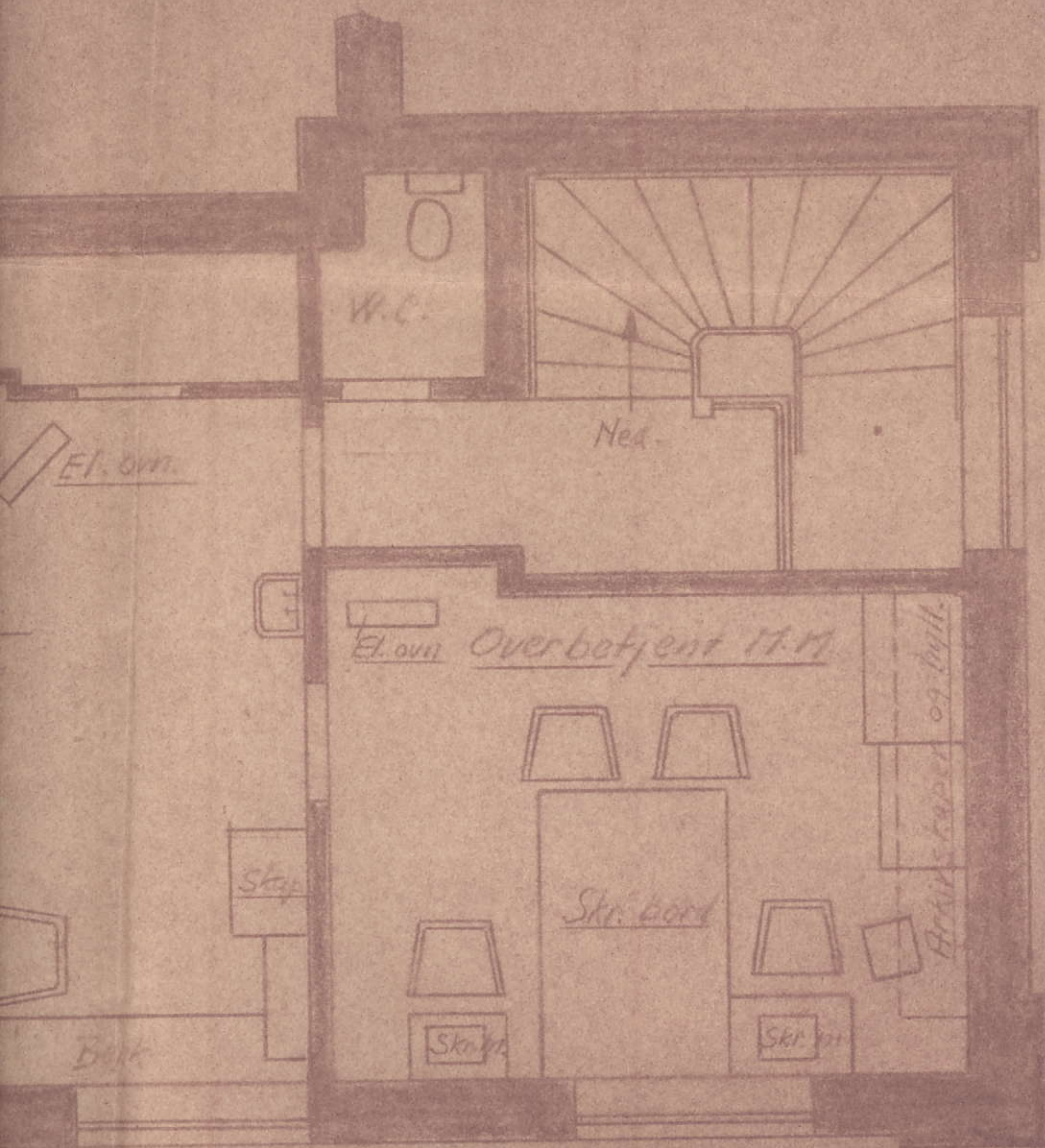

Elektristillsverkets

lager

Rådhusgaten

SANDEFJORDS POLITIKAMMER

2. ETG PLAN

OPMÅLT 1. MARTS 1938

loft

1:50