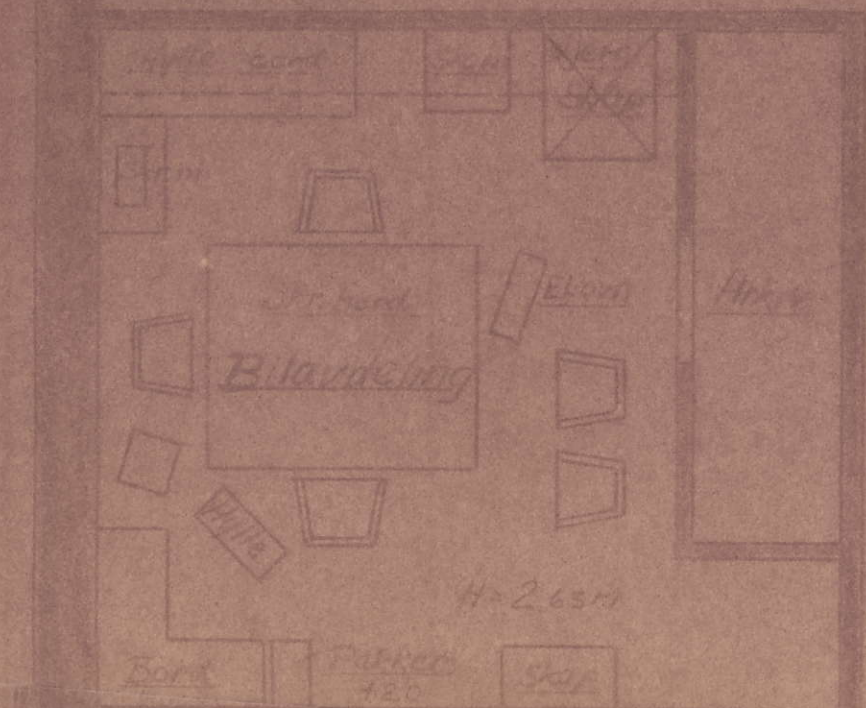

Elektristillsverkets

lager

Rådhusgaten

SANDEFJORDS POLITIKAMMER

2. ETG PLAN

OPMÅLT 1. MARTS 1938

loft

1:50