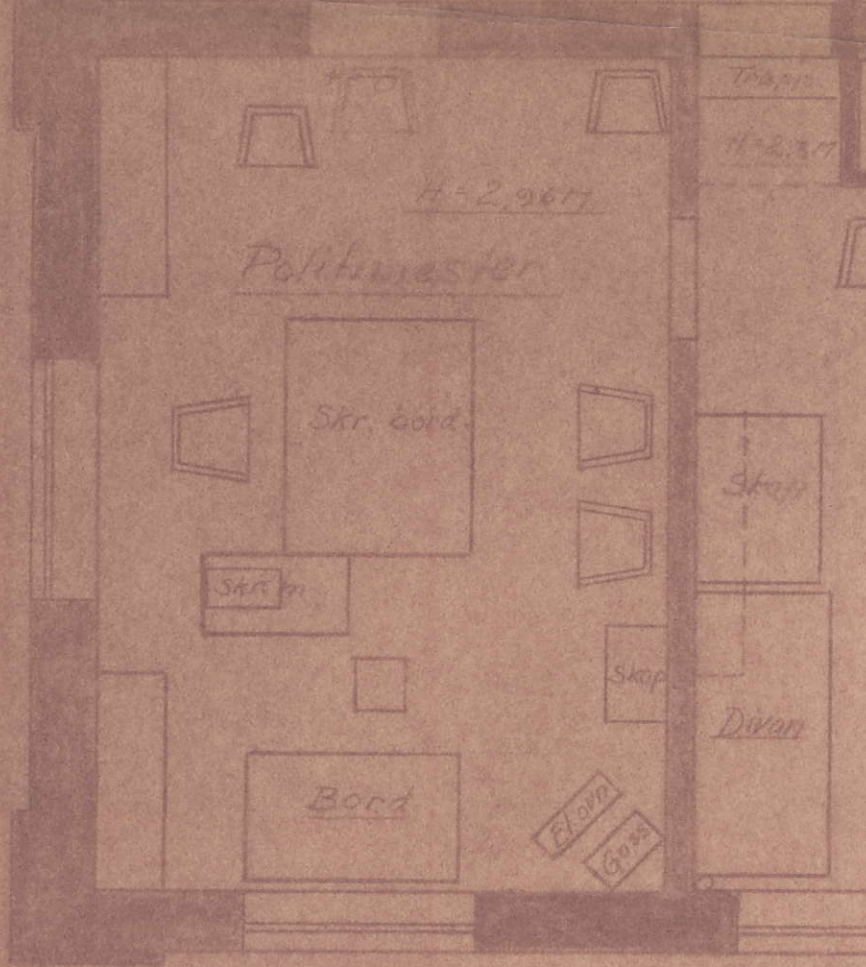

Elektristillsverkets

lager

Rådhusgaten

SANDEFJORDS POLITIKAMMER

2. ETG PLAN

OPMÅLT 1. MARTS 1938

loft

1:50